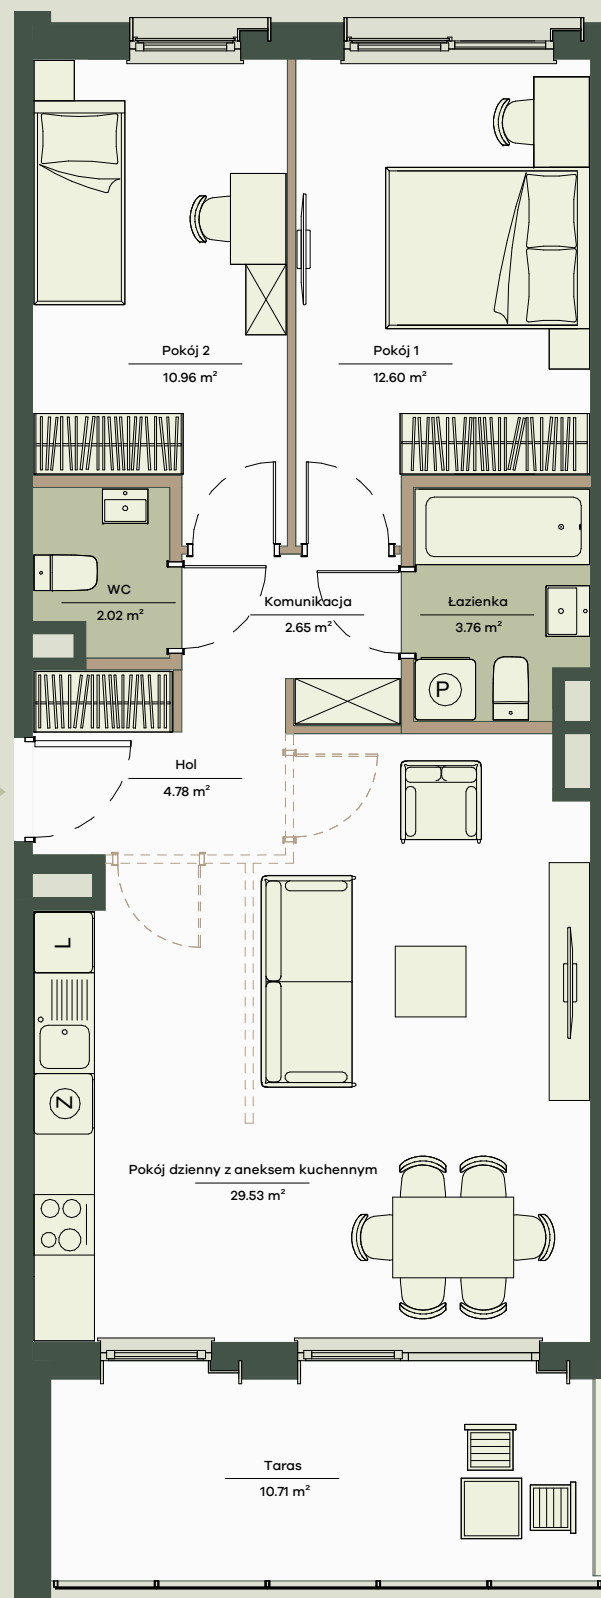

Mieszkanie nr 30

3 pokoje, 68.78 m²

0 1 2 3 4 5m

Legenda

□ □ Potencjalna możliwość aranżacyjna przebiegu ścianek działowych, nadproży, do wykonania w ramach odpłatnej procedury zmian lokatorskich zgodnie z postanowieniami odrębnej umowy

1. Aranżacja lokalu mieszkalnego przedstawiona na rzucie jest przykładowa.

2. Powierzchnia sprzedażowa stanowi sumę powierzchni użytkowej lokalu oraz powierzchni lokalu zajętej przez elementy nadające się do usunięcia lub innej aranżacji, w tym ścianki działowe nie będące elementem konstrukcji i nie zawierające szachtów instalacyjnych.

3. Powierzchnia użytkowa lokalu określona jest na podstawie Rozporządzenia Ministra Rozwoju z dnia 11 września 2020 r. w sprawie szczegółowego zakresu i formy projektu budowlanego oraz uwzględnieniu treści Polskiej Normy PN-ISO 9836:2022-07

Zestawienie powierzchni

Pokój dzienny z aneksem kuchennym	29.56m ²
Pokój 1	12.60m ²
Pokój 2	10.96m ²
Hol	4.78m ²
Łazienka	3.76m ²
Komunikacja	2.65m ²
WC	2.02m ²
Powierzchnia użytkowa	66.33 m²
Powierzchnia zajęta przez elementy nadające się do usunięcia lub innej aranżacji, w tym ścianki działowe nie będące elementem konstrukcji i nie zawierające szachtów instalacyjnych	2.45 m ²
Taras	10.71m²