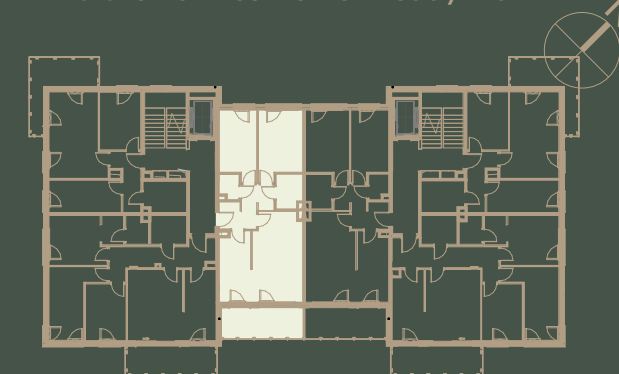

Położenie mieszkania w budynku

Wartość brutto PLN

APA WOJCIECHOWSKI
ARCHITEKCI

spravia

Spravia Drewny Sp. z o.o.
www.apartamentyonelife.pl