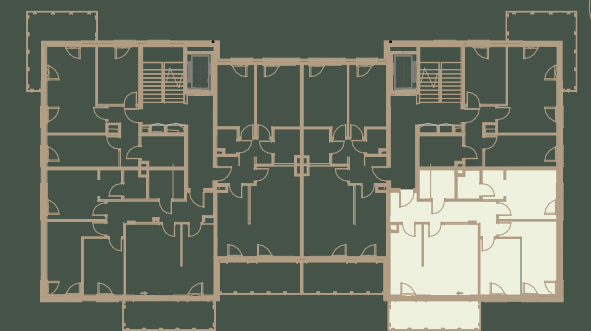

Mieszkanie nr 79

4 pokoje, 87.66 m²

Onelife Powsin

ul. Łukasza Drewny, Warszawa

B6 Budynek	K2 Klatka	1 Piętro	79 Lokal nr
4 Liczba pokoi	87.66 m² Powierzchnia sprzedażowa		

Zestawienie powierzchni

Pokój dzienny z aneksem kuchennym	27.43m ²
Pokój 1	14.64m ²
Pokój 2	12.83m ²
Pokój 3	10.01m ²
Komunikacja	8.39m ²
Łazienka 1	4.51m ²
Hol	3.58m ²
Łazienka 2	2.66m ²
Powierzchnia użytkowa	84.05 m²
Powierzchnia zajęta przez elementy nadające się do usunięcia lub innej aranżacji, w tym ścianki działowe nie będące elementem konstrukcji i nie zawierające szachtów instalacyjnych	3.61 m ²
Balkon	11.90m²

Położenie mieszkania w budynku

0 1 2 3 4 5m

Legenda

□ □ Potencjalna możliwość aranżacyjna przebiegu ścianek działowych, nadproży, do wykonania w ramach odpłatnej procedury zmian lokatorskich zgodnie z postanowieniami odrębnej umowy

1. Aranżacja lokalu mieszkalnego przedstawiona na rzucie jest przykładowa.

2. Powierzchnia sprzedażowa stanowi sumę powierzchni użytkowej lokalu oraz powierzchni lokalu zajętej przez elementy nadające się do usunięcia lub innej aranżacji, w tym ścianki działowe nie będące elementem konstrukcji i nie zawierające szachtów instalacyjnych.