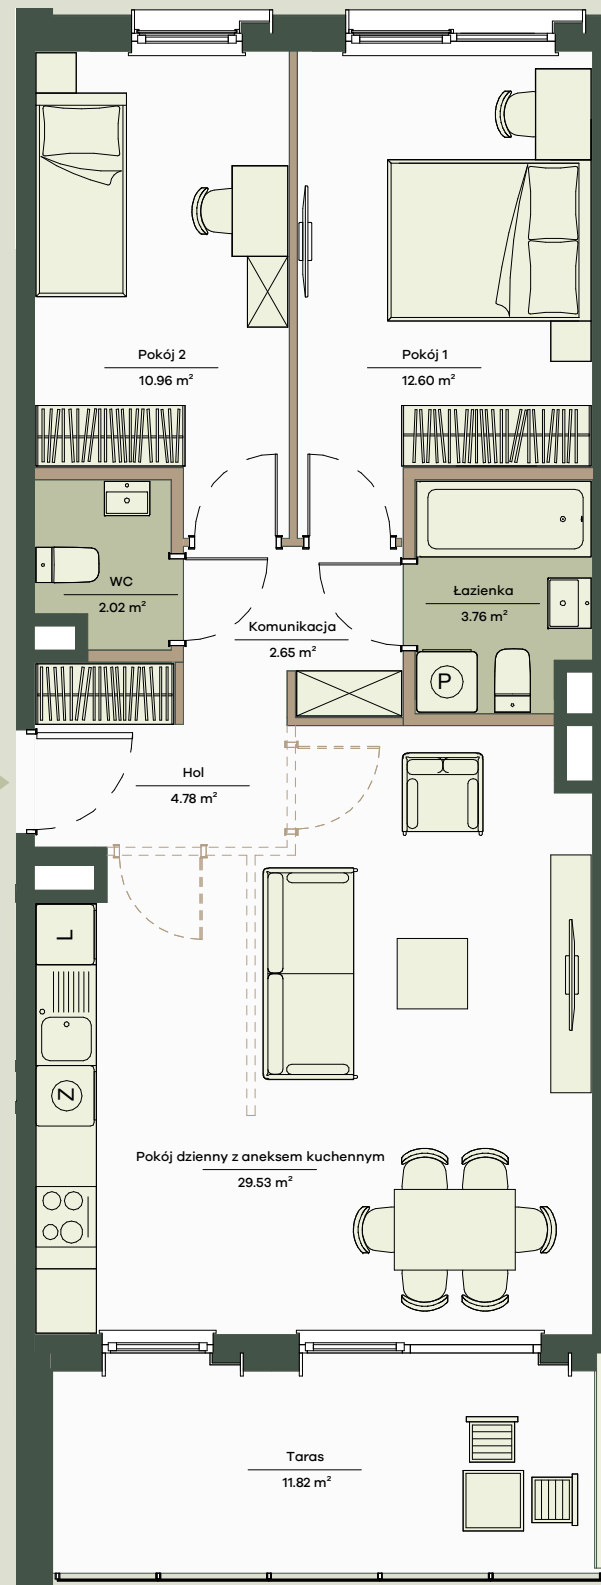

Mieszkanie nr 89

3 pokoje, 68.81 m²

0 1 2 3 4 5m

Legenda

 Potencjalna możliwość aranżacyjna przebiegu ścianek działowych, nadproży, do wykonania w ramach odpłatnej procedury zmian lokatorskich zgodnie z postanowieniami odrębnej umowy

1. Aranżacja lokalu mieszkalnego przedstawiona na rzucie jest przykładowa.

2. Powierzchnia sprzedażowa stanowi sumę powierzchni użytkowej lokalu oraz powierzchni lokalu zajętej przez elementy nadające się do usunięcia lub innej aranżacji, w tym ścianki działowe nie będące elementem konstrukcji i nie zawierające szachtów instalacyjnych.

3. Powierzchnia użytkowa lokalu określona jest na podstawie Rozporządzenia Ministra Rozwoju z dnia 11 września 2020 r. w sprawie szczegółowego zakresu i formy projektu budowlanego oraz uwzględnieniu treści Polskiej Normy PN-ISO 9836:2022-07

Zestawienie powierzchni

Pokój dzienny z aneksem kuchennym	29.56m ²
Pokój 1	12.60m ²
Pokój 2	10.96m ²
Hol	4.78m ²
Łazienka	3.76m ²
Komunikacja	2.65m ²
WC	2.02m ²
Powierzchnia użytkowa	66.33 m²
Powierzchnia zajęta przez elementy nadające się do usunięcia lub innej aranżacji, w tym ścianki działowe nie będące elementem konstrukcji i nie zawierające szachtów instalacyjnych	2.48 m ²
Taras	11.82m²