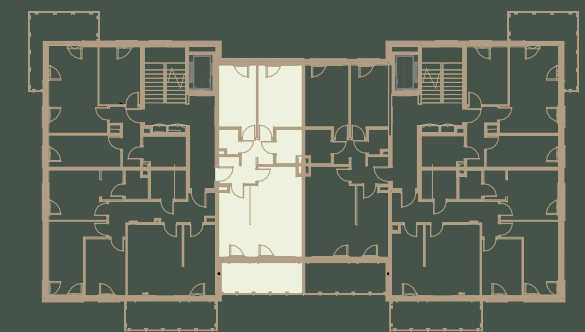

Położenie mieszkania w budynku

Wartość
brutto PLN

APA WOJCIECHOWSKI
ARCHITEKCI

spravia

Spravia Drewny Sp. z o.o.
www.apartamentyonelife.pl