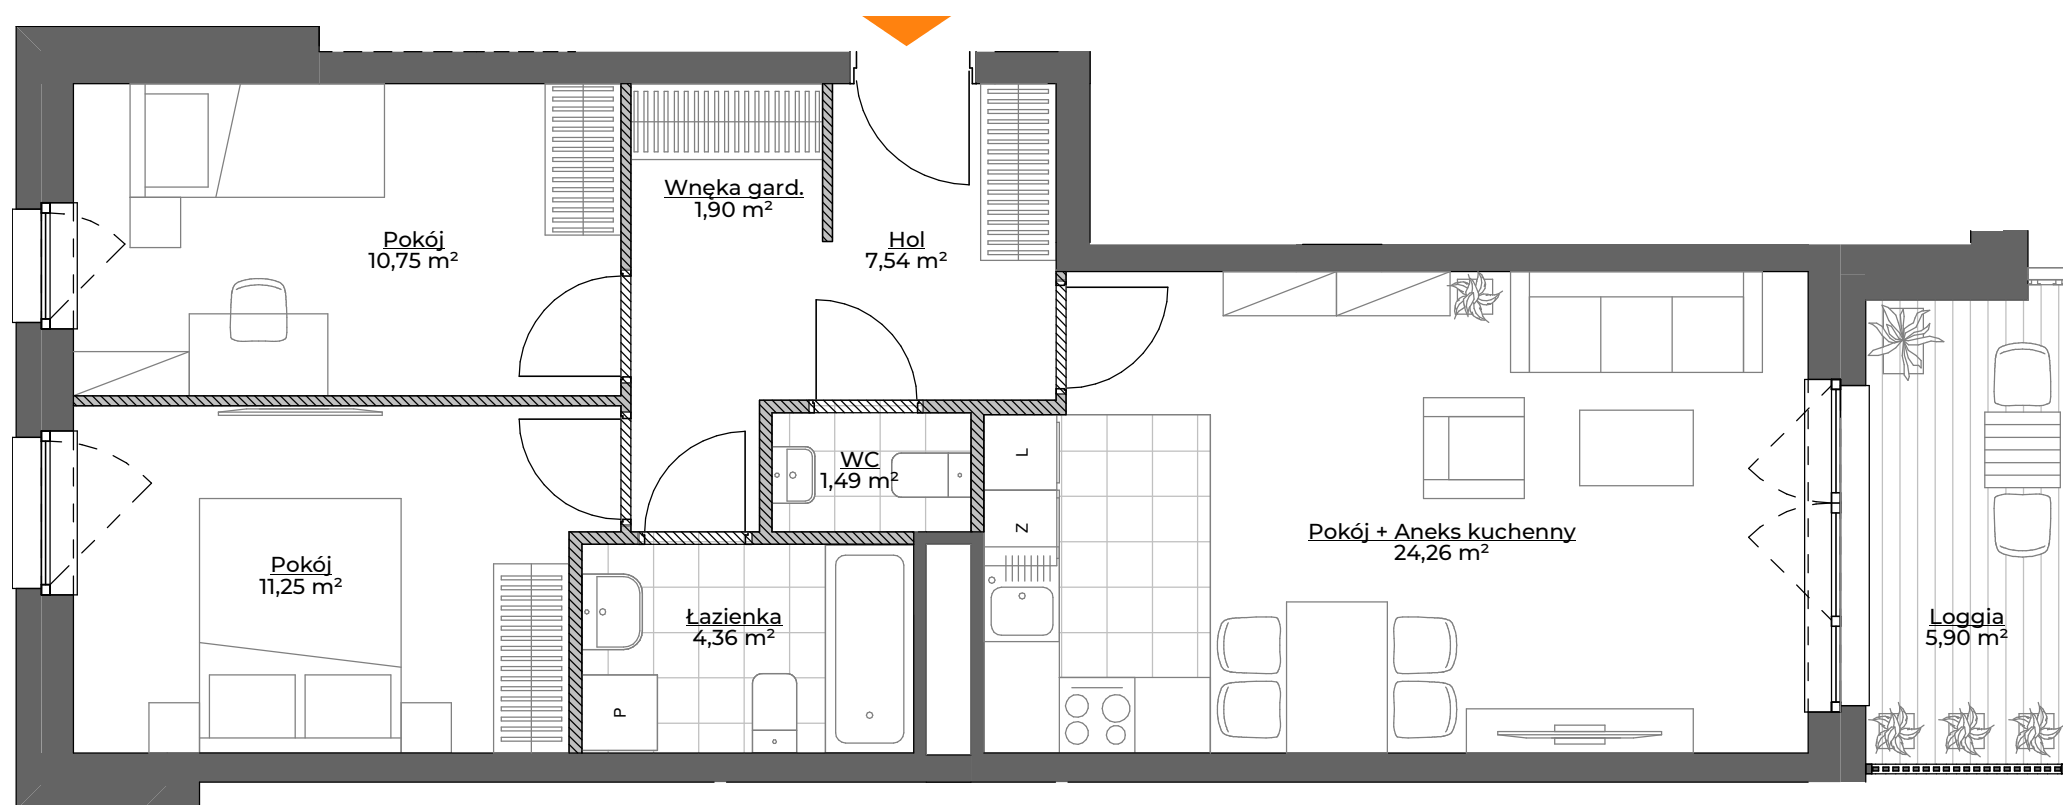

solano

MIESZKANIE NR 105 3 POKOJE / 63,25 m²

1. Aranżacja lokalu mieszkalnego przedstawiona na rzucie jest przykładowa.
2. Powierzchnia sprzedażowa stanowi sumę powierzchni użytkowej lokalu oraz powierzchni lokalu zajętej przez elementy nadające się do demontażu, w tym ścianki działowe nie będące elementem konstrukcji i nie zawierające szachtów instalacyjnych.
3. Powierzchnia użytkowa lokalu określona jest na podstawie Rozporządzenia Ministra Rozwoju z dnia 11 września 2020 r. w sprawie szczegółowego zakresu i formy projektu budowlanego oraz przy uwzględnieniu treści Polskiej Normy PN-ISO 9836:2015-12.
4. Niniejsza karta katalogowa opracowana została na podstawie projektu wykonawczego. W toku dalszego projektowania, budowy lub zmian lokatorskich, mogą nastąpić zmiany w stosunku do informacji zawartych na karcie katalogowej, w szczególności w zakresie: powierzchni sprzedażowej, powierzchni użytkowej, układu pomieszczeń oraz usytuowania elementów nadających się do demontażu, takich jak np. ścianki działowe.
5. Informacje na karcie nie stanowią oferty handlowej w rozumieniu art. 66 kodeksu cywilnego.

solano

Gdynia, ul. Strzelców, Mały Kack

DANE LOKALU:

| LOKAL | LICZBA POKOI | POW. SPRZEDAŻOWA |
|---------|--------------|----------------------|
| 105 | 3 | 63,25 m ² |
| BUDYNEK | KLATKA | PIĘTRO |
| B | E | 1 |

ZESTAWIENIE POWIERZCHNI:

| | |
|--|----------------------|
| Pokój + Aneks kuchenny | 24,26 m ² |
| Pokój | 11,25 m ² |
| Pokój | 10,75 m ² |
| Hol | 7,54 m ² |
| Łazienka | 4,36 m ² |
| Wnęka gard. | 1,90 m ² |
| WC | 1,49 m ² |
| Suma: powierzchnia użytkowa | 61,55 m ² |
| Powierzchnia zajęta przez elementy nadające się do demontażu, w tym ścianki działowe nie będące elementem konstrukcji i nie zawierające szachtów instalacyjnych. | 1,70 m ² |
| Suma: powierzchnia sprzedażowa | 63,25 m ² |
| Loggia | 5,90 m ² |