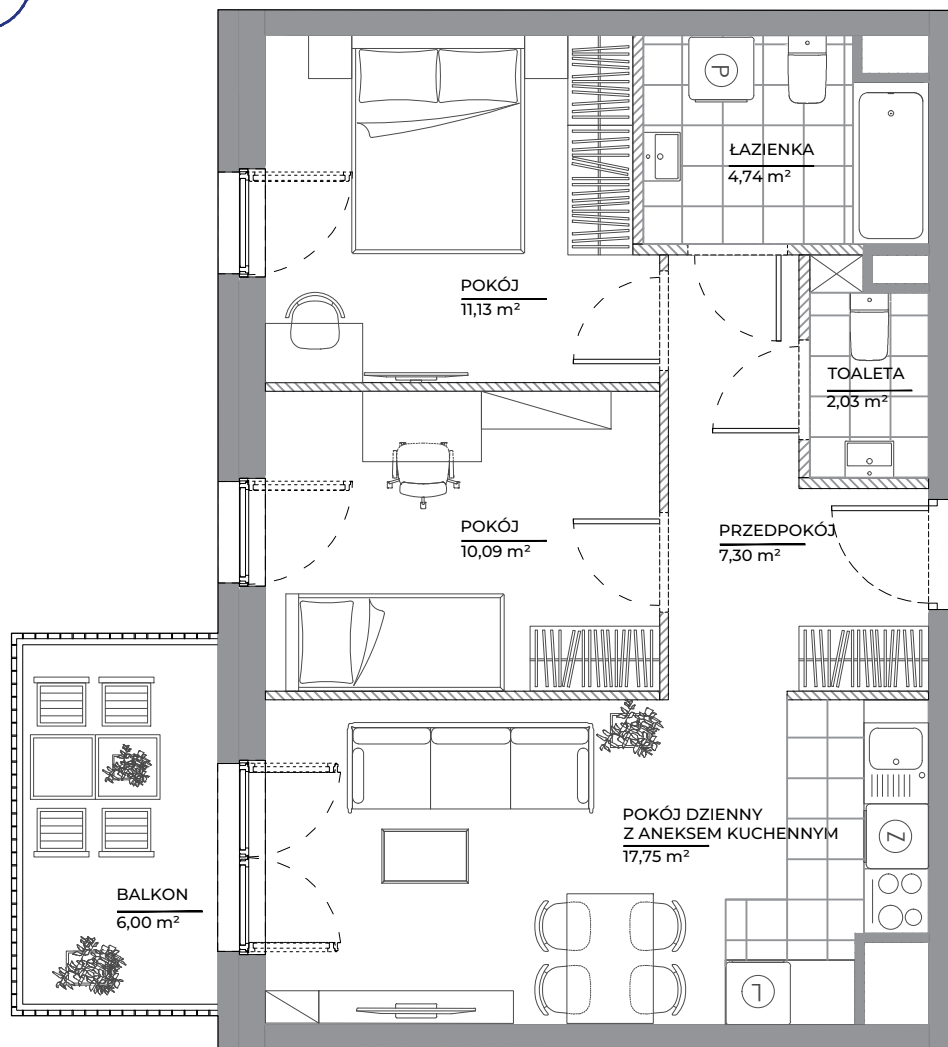

MIESZKANIE 64 · 3 POKOJE · 53,04 m²

spravia

Spravia Architektów Sp. z o.o.
www.architektow.pl

ARCHITEKTÓW
NOWE ŻERNIKI

Wrocław
al. Architektów

DANE LOKALU:

LOKAL NR	LICZBA POKOI	POW. UŻYTKOWA
64	3	53,04 m ²
BUDYNEK NR	KLATKA NR	PIĘTRO
B1	2	4

ZESTAWIENIE POWIERZCHNI

pokój dzienny z aneksem kuchennym	17,75 m ²
pokój	11,13 m ²
pokój	10,09 m ²
łazienka	4,74 m ²
wc	2,03 m ²
przedpokój	7,30 m ²
powierzchnia użytkowa	53,04 m²

Powierzchnia zajęta przez elementy nadające się do usunięcia lub innej aranżacji, w tym ścianki działowe nie będące elementem konstrukcji i nie zawierające szachtów instalacyjnych

balkon 6,00 m²

POŁOŻENIE MIESZKANIA W BUDYNKU

WARTOŚĆ
BRUTTO (PLN):

PROJEKTANT

**MA
CK
OW**